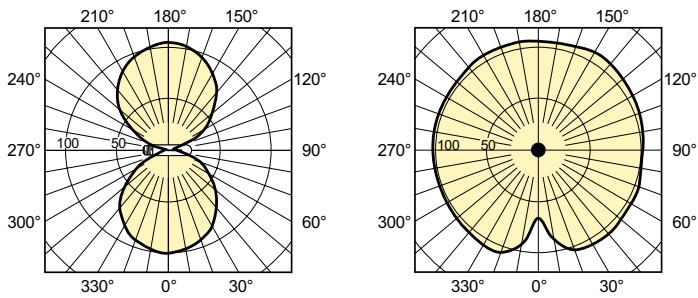

Dimensional drawing

WLS Pila Horti 600W EL E40 SLV/12

Product	D (max)	O	L	C (max)	A
WLS Pila Horti 600W EL E40 SLV/12	47 mm	120 mm	168 mm	283 mm	205 mm

Photometric data

MWLS Pila Horti 600W

WLS Pila Horti 600W